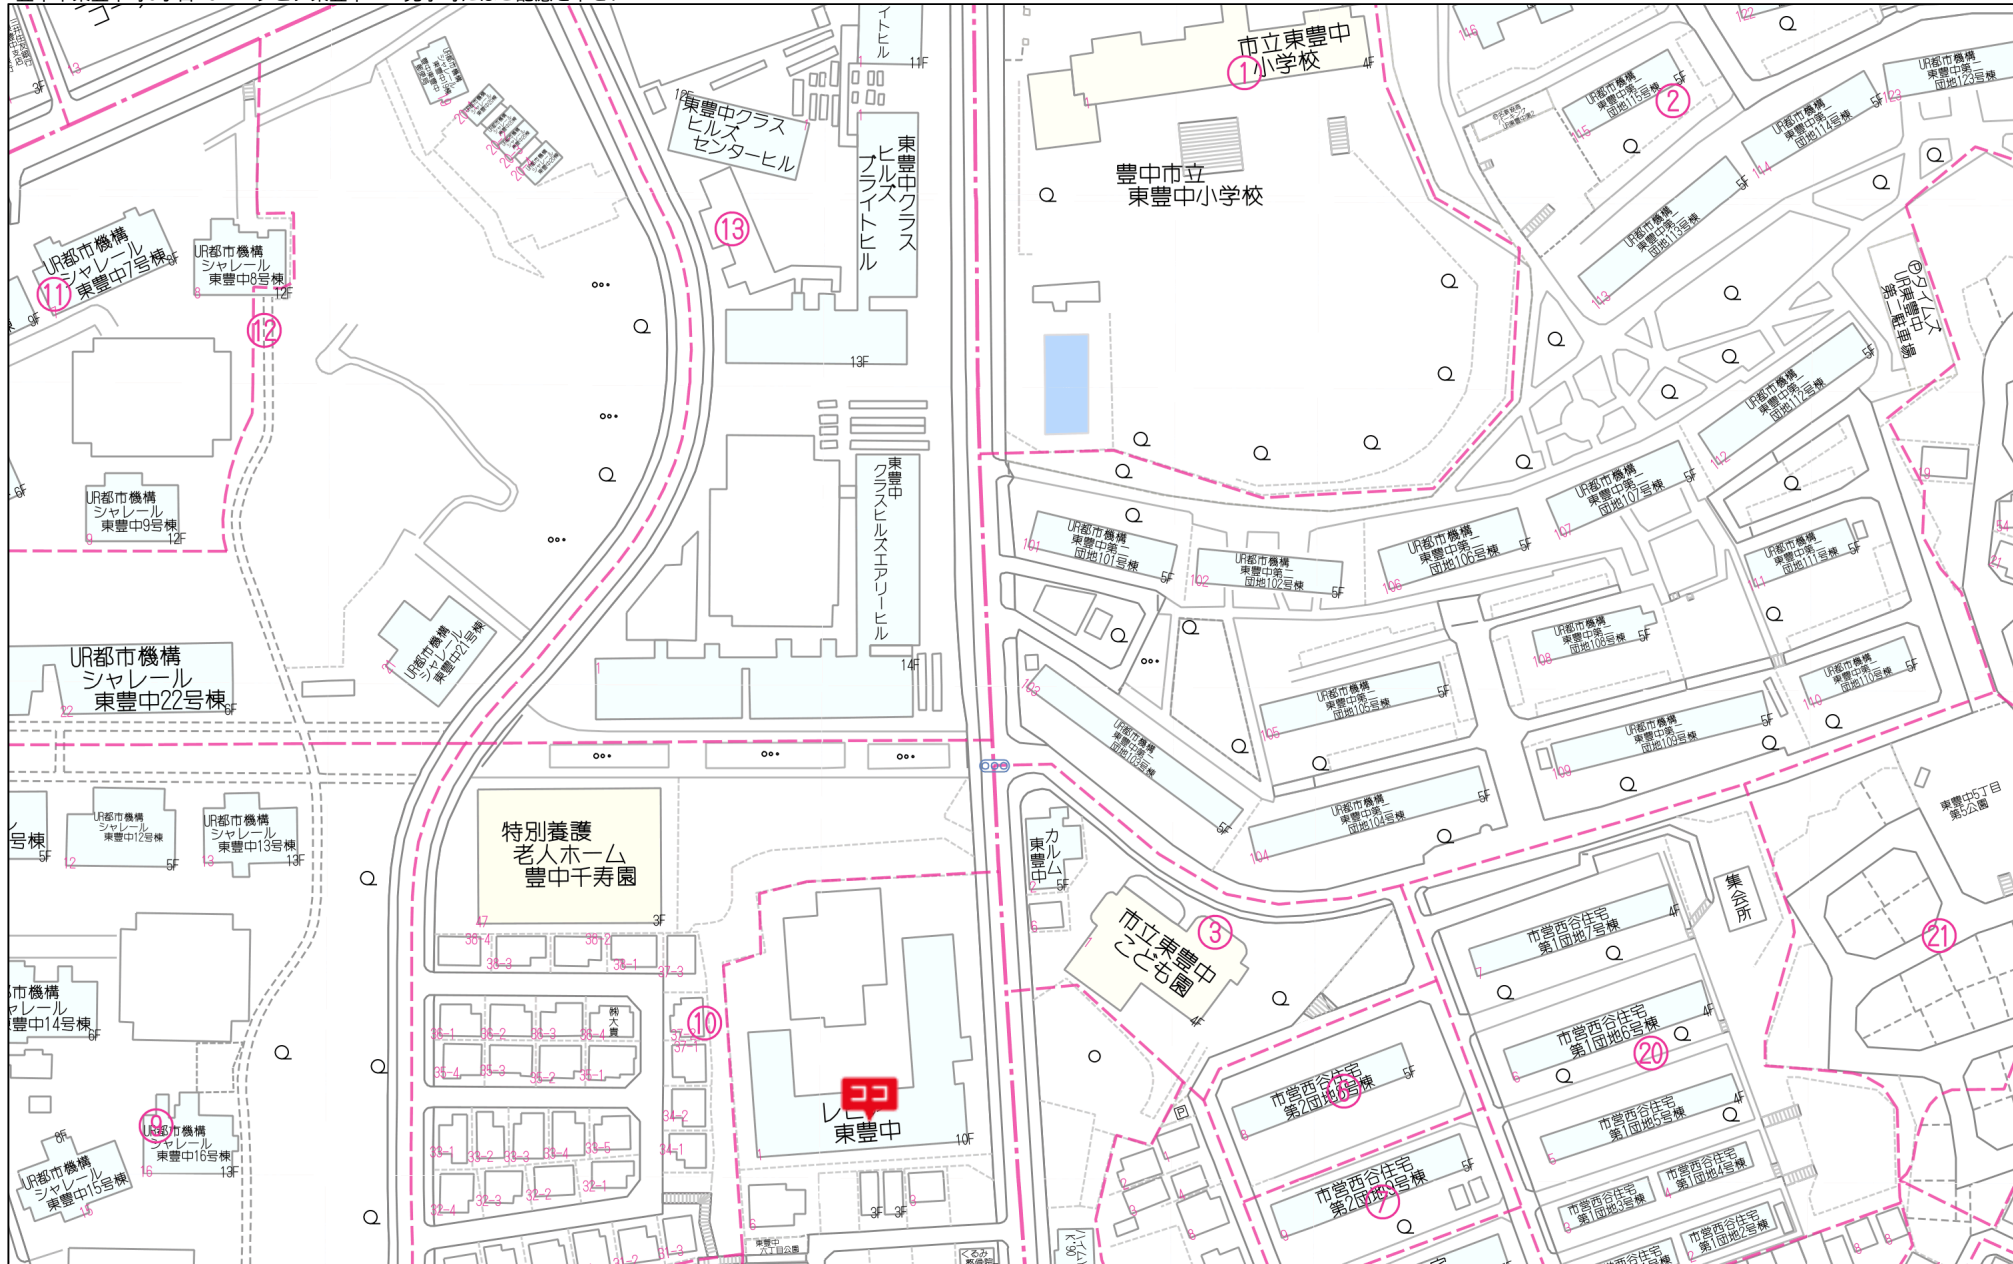

豊中市東豊中町6丁目15-1 レビア東豊中 見学時にはご配慮を下さい

80m

1:1924

禁無断複写複製
株式会社 英