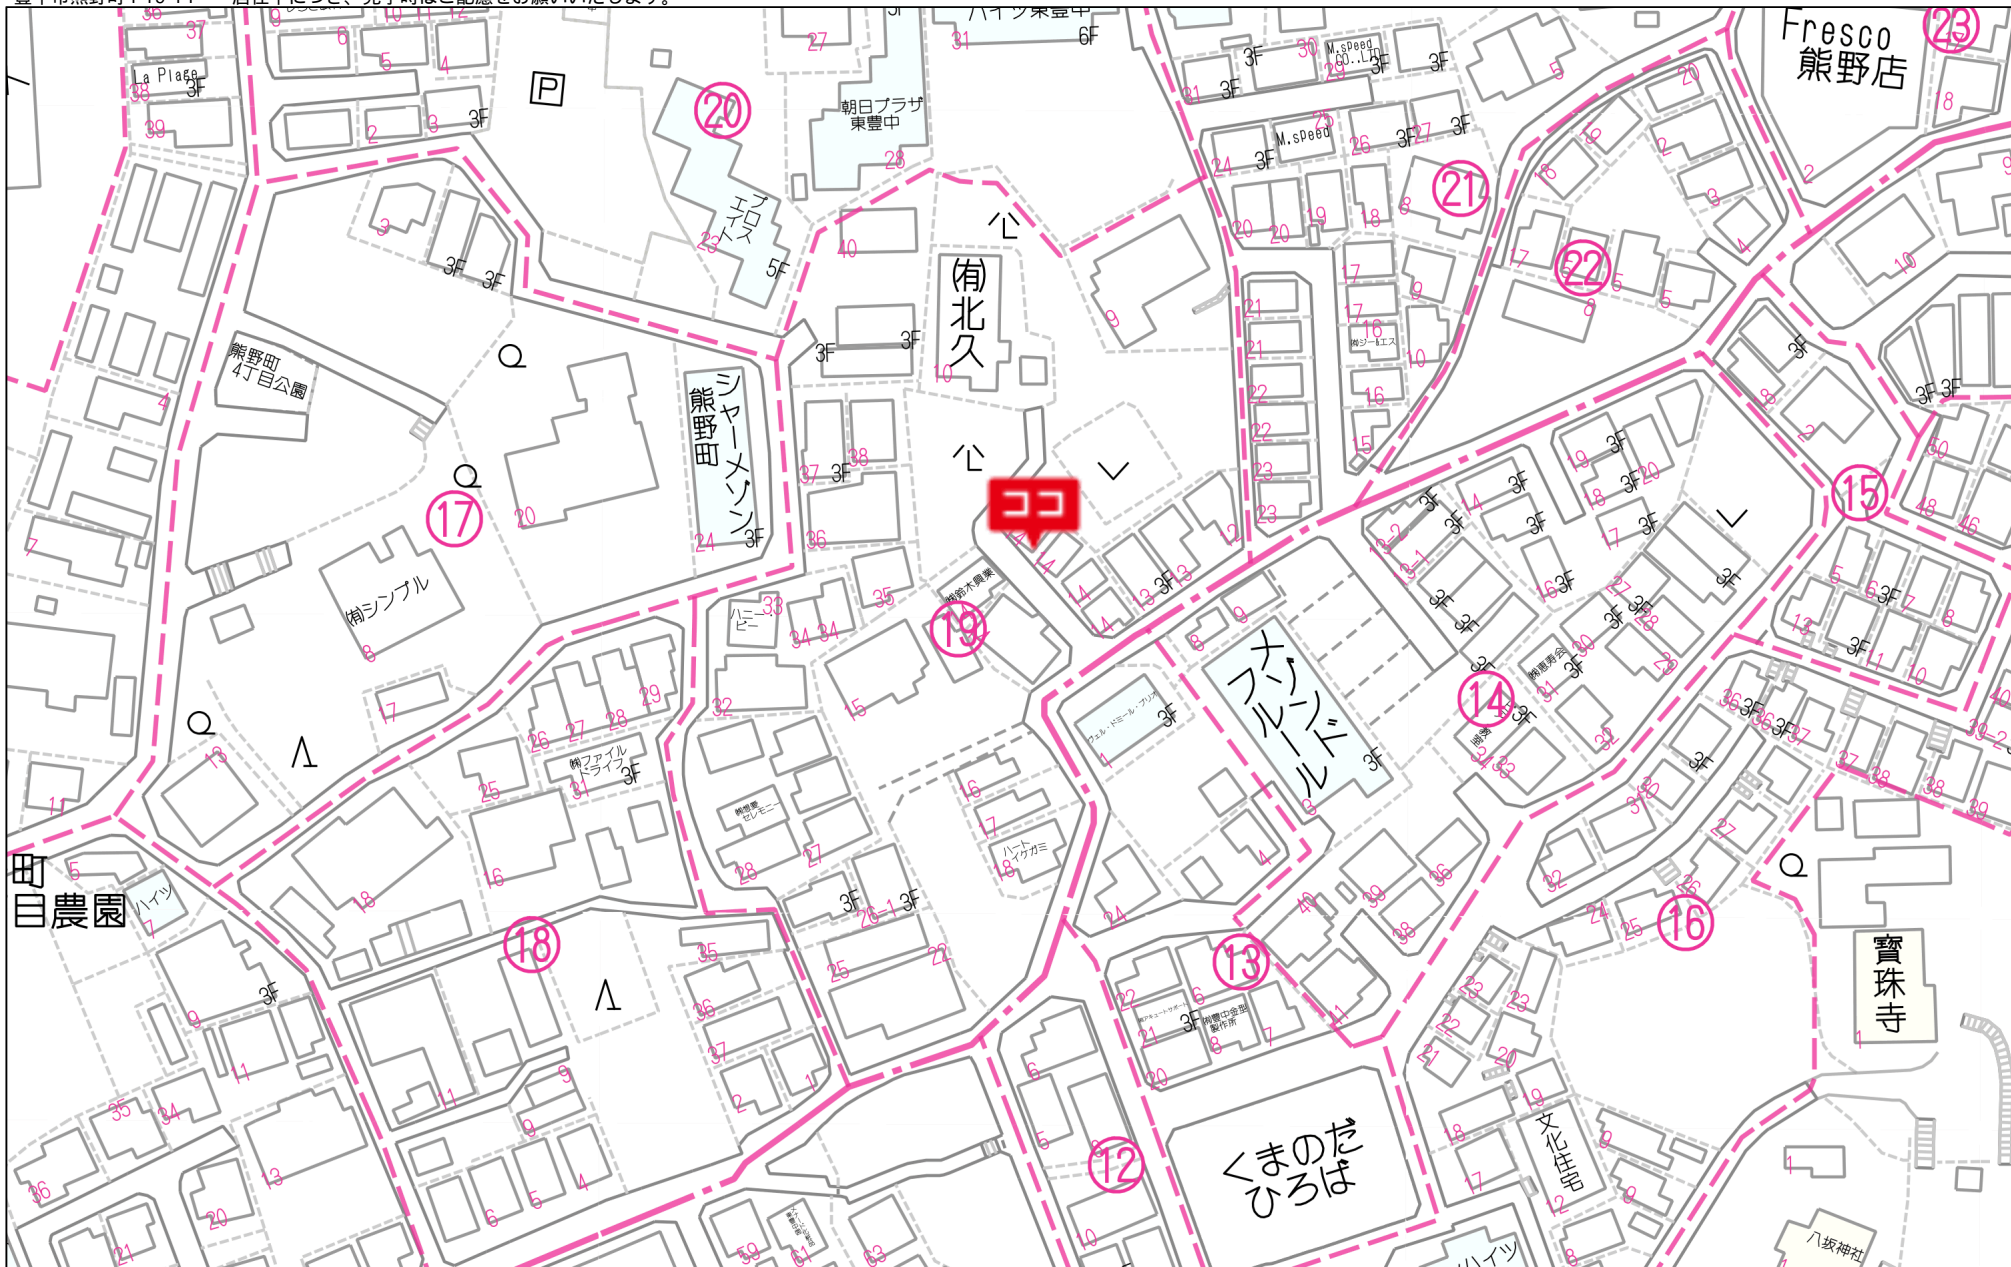

豊中市熊野町4-19-14 居住中につき、見学時にご配慮をお願いいたします。

60m

1:1178

禁無断複写複製
株式会社 英